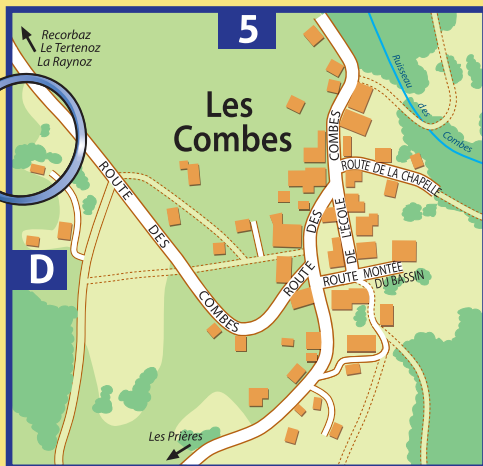

SEYTHENEX

LISTE DES ROUTES

Abreuvoir (route de l')	B4	Grottes (route des)	A3-B3-B4
Bassin (montée du)	D5	Longerets (impasse des)	C3
Caillets (route des)	B3-C3-D3-D4-E4	Losserands (côte des)	C3
Carrière (route de la)	C3	Mairie (place de la)	B3
Cascade (chemin de la)	A3	Noyers (route des)	D5
Chaffauds (route des)	C3-D3	Plan Tertène (route de)	B4
Chapelle (route de la)	D5	Prières (route des)	D4-D5-E4
Charmillet (impasse du)	B3-C3	Quiète (route de la)	C4
Cheuffets (route des)	D4-E4	Raynoz (route de la)	B4
Chez Barthoux (route de)	D4-E4	Recorbaz (route de la)	B4-C4
Combes (route des)	B4-C4-C5-D5	Sambuy (route de la)	B3-C2-C3-D1-D2
École (route de l')	D5	Scierie (route de la)	B3-B4
Éparze (route de l')	B3	Tamié (route de)	A4-B4-C4-D4-E4-F4
Garalin (côte de)	C3	Tertenois (route du)	B4
Gottettaz (route de la)	E4		